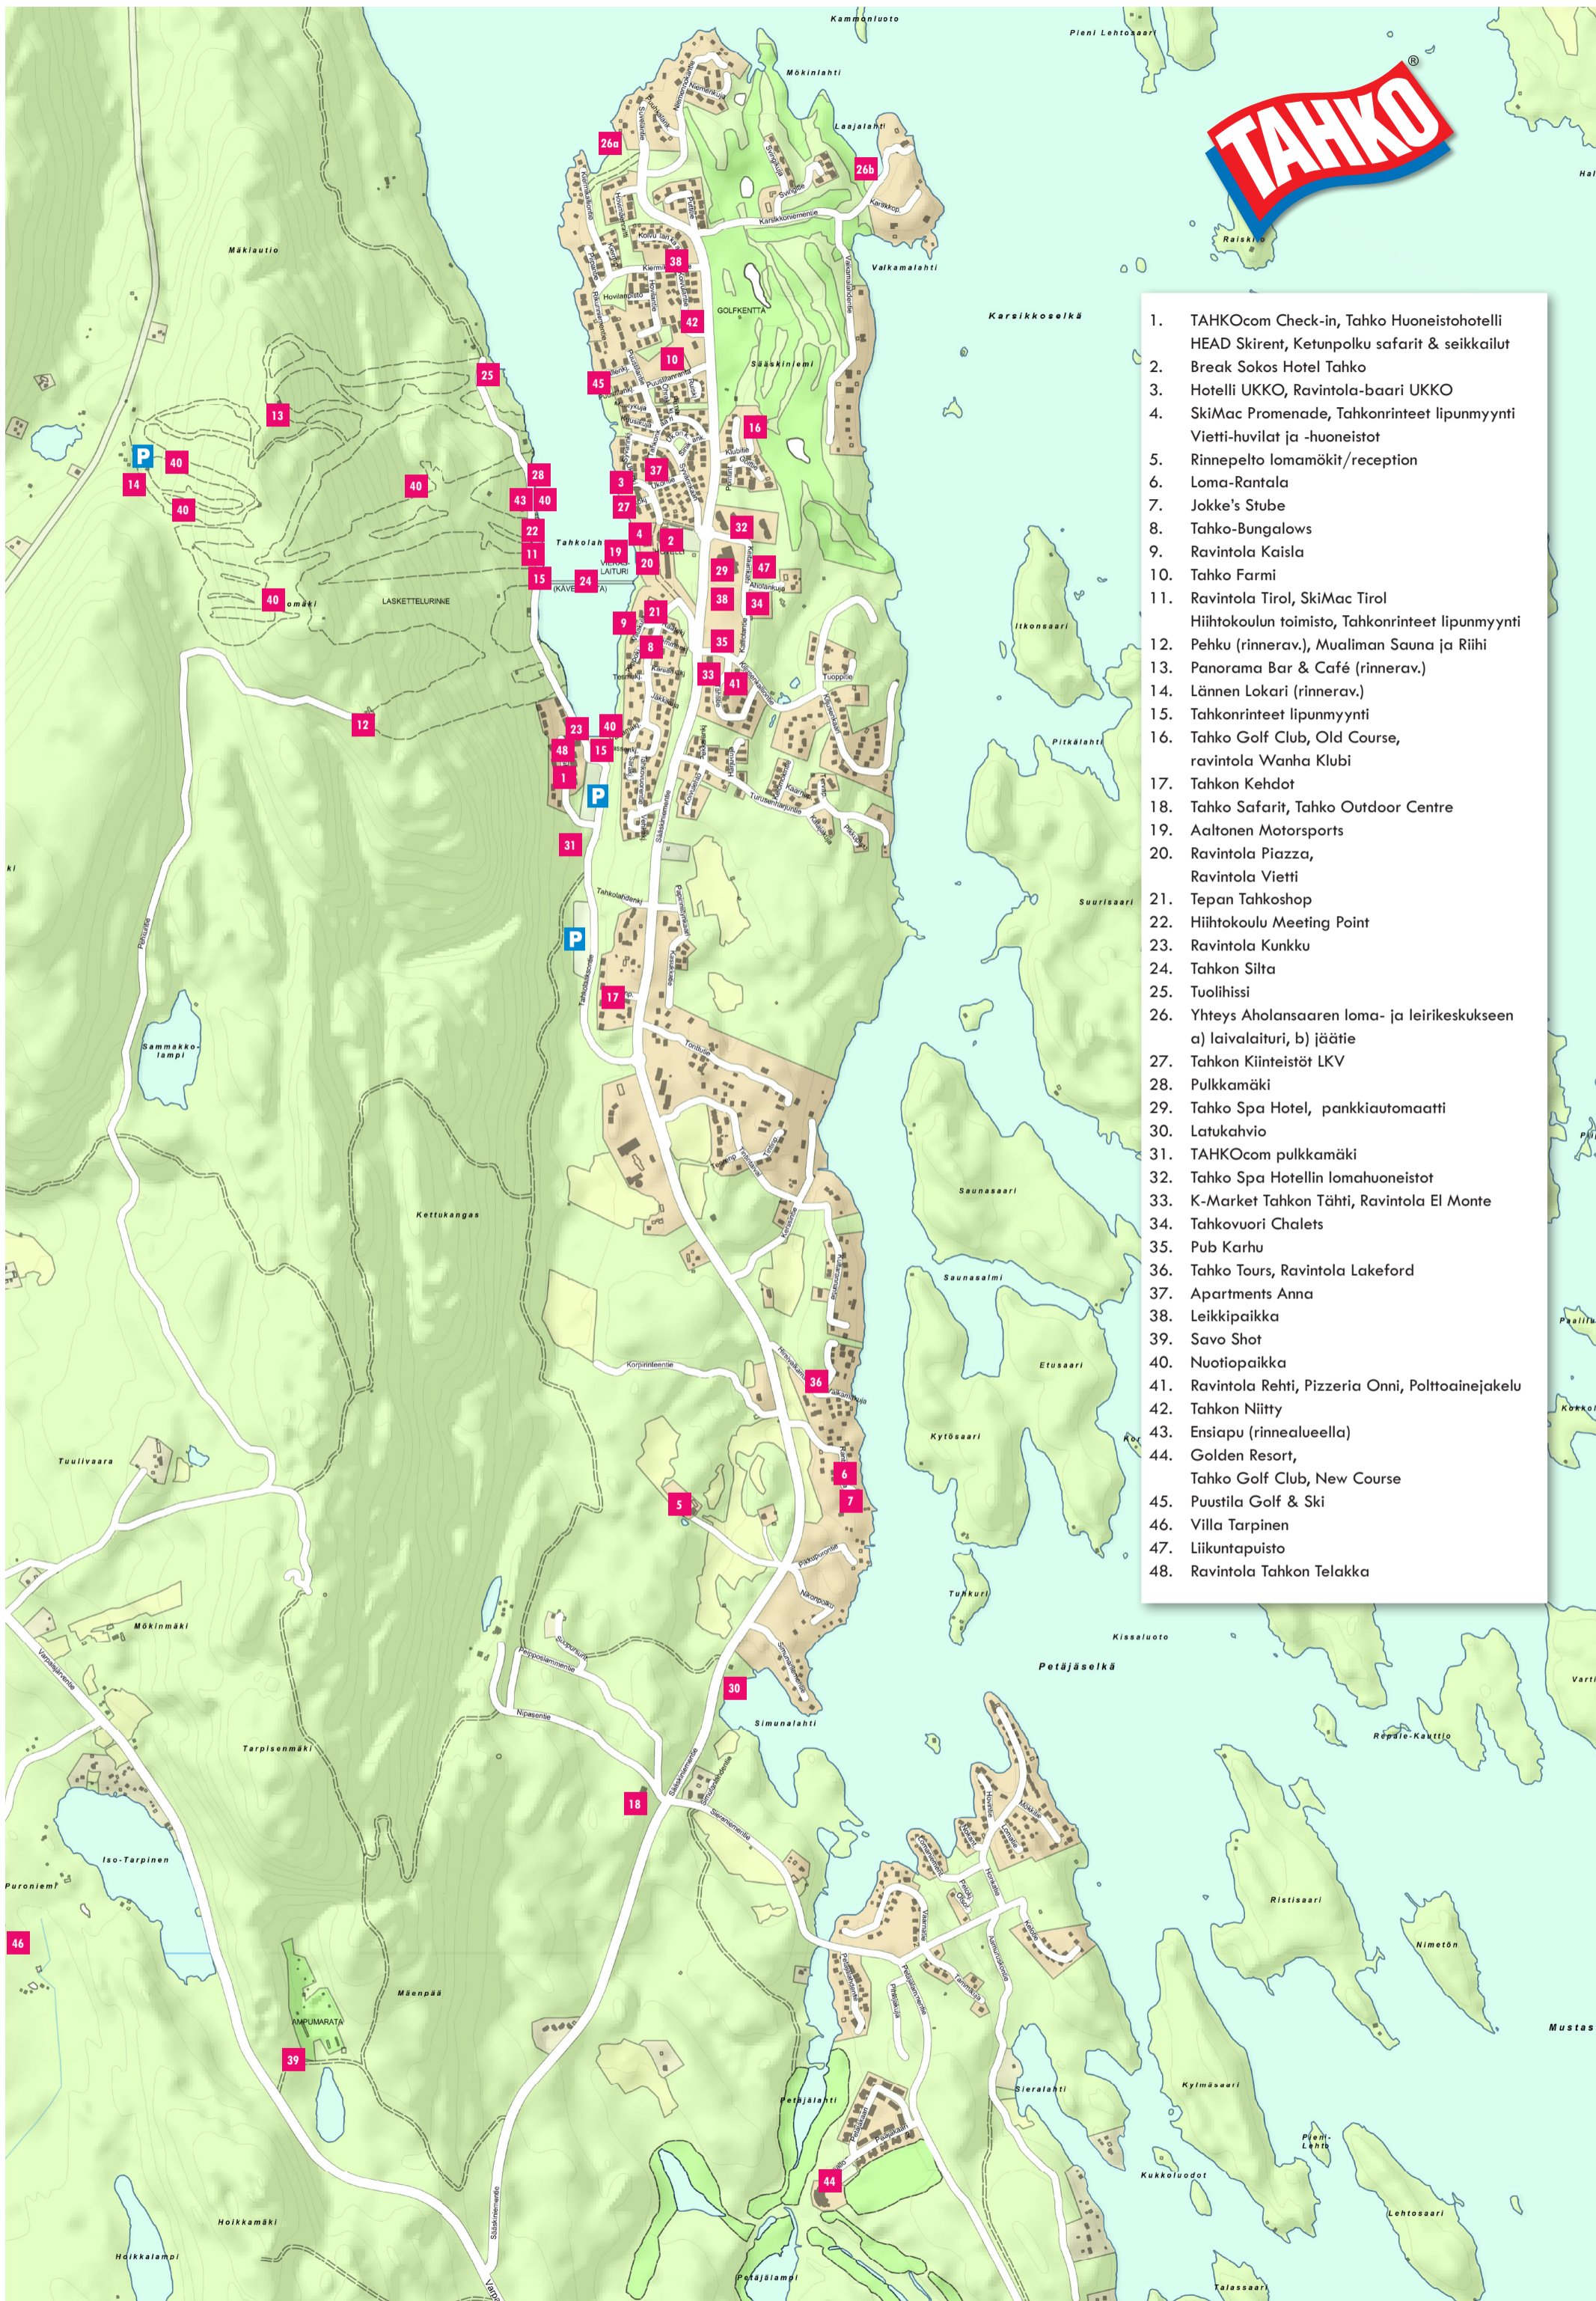

#### MAASTOHIIHTOFAKTAT

68 km latuja • 16 km valaistua latua  
Kaikki ladut ovat hiihdettävissä sekä perinteisellä että vapaalla hiihtotavalla

#### FACTS OF CROSS-COUNTRY SKIING AT TAHKO

68 km skiing track / 16 km illuminated track  
Tracks are suitable for both the traditional and skating methods of skiing.

#### Simolan museokahvila/ Museum café in Simola .....

.....	+358 (0)44 260 9846
.....	+358 (0)50 468 8928

1. TAHKOcom Check-in, Tahko Huoneistohotelli HEAD Skirent, Ketunpolku safarit & seikkailut
2. Break Sokos Hotel Tahko
3. Hotelli UKKO, Ravintola-baari UKKO
4. SkiMac Promenade, Tahkonrinteet lipunmyynti Vietti-huvilat ja -huoneistot
5. Rinnepelto lomamökit/reception
6. Loma-Rantala
7. Jokke's Stube
8. Tahko-Bungalows
9. Ravintola Kaisla
10. Tahko Farmi
11. Ravintola Tiro, SkiMac Tirol Hiihtokoulun toimisto, Tahkonrinteet lipunmyynti
12. Pehku (rinnerav.), Mualiman Sauna ja Riihi
13. Panorama Bar & Café (rinnerav.)
14. Lännen Lokari (rinnerav.)
15. Tahkonrinteet lipunmyynti
16. Tahko Golf Club, Old Course, ravintola Wanha Klubi
17. Tahkon Kehdot
18. Tahko Safarit, Tahko Outdoor Centre
19. Aaltonen Motorsports
20. Ravintola Piazza, Ravintola Vietti
21. Tepan Tahkoshop
22. Hiihtokoulu Meeting Point
23. Ravintola Kunkku
24. Tahkon Silta
25. Tuolihiisi
26. Yhteys Aholansaaren loma- ja leirikeskukseen a) laivalaituri, b) jäätie
27. Tahkon Kiinteistöt LKV
28. Pulkkamäki
29. Tahko Spa Hotel, pankkiautomaatti
30. Latukahvio
31. TAHKOcom pulkkamäki
32. Tahko Spa Hotellin lomahuoneistot
33. K-Market Tahkon Tähti, Ravintola El Monte
34. Tahkovuori Chalets
35. Pub Karhu
36. Tahko Tours, Ravintola Lakeford
37. Apartments Anna
38. Leikkipaikka
39. Savo Shot
40. Nuotiopaikka
41. Ravintola Rehti, Pizzeria Onni, Polttoainejakelu
42. Tahkon Niitty
43. Ensiapu (rinnerav.)
44. Golden Resort, Tahko Golf Club, New Course
45. Puustila Golf & Ski
46. Villa Tarpinen
47. Liikuntapuisto
48. Ravintola Tahkon Telakka